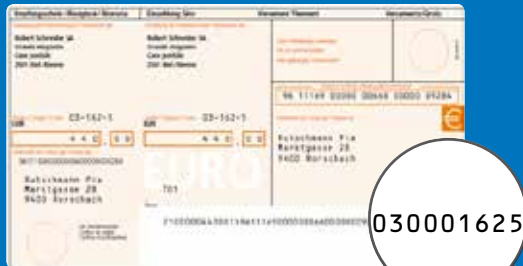

ABCDEFGHIJKLMNÖPQ
RSTUVWXYZÀÁÊÏÖÜab
cdefghijklmnopqrs
tuvwxyzàáéîöü&12
34567890($£. ,!?)

OCR-B