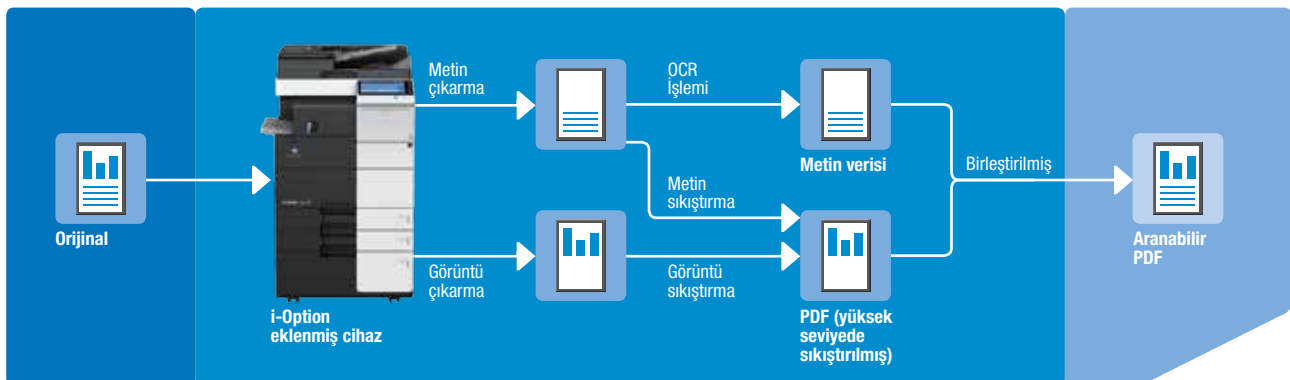

Aranabilir PDF iş akışı