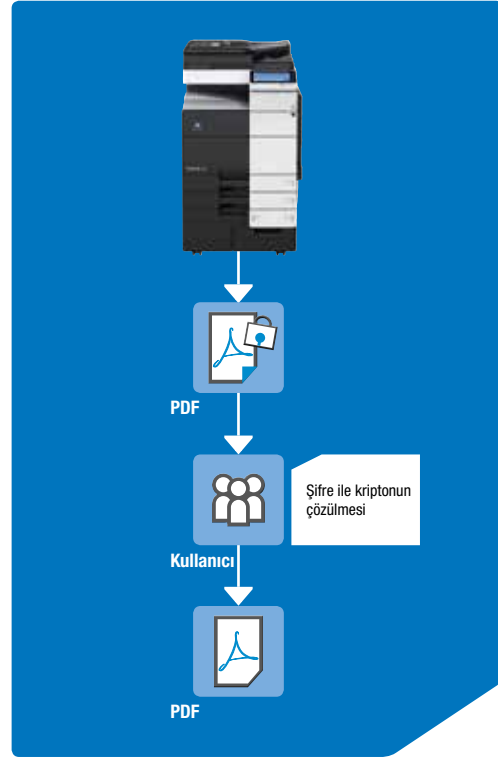

DOĞRUDAN bizhub'ınız ÜZERİNDEN GELİŞTİRİLMİŞ PDF İŞLEME

PDF'lerinizi Yetkisiz Görüntülemeye Karşı Koruyun (LK-102 PDF İyileştirmeleri)

- PDF'ler, gizli belgelerin görüntülenmesini imkânsız hale getirecek bir dijital kimlik ile kriptolanabilir. Bu şekilde kriptolanmış belgeler ancak anahtar ya da sertifika sahibi tarafından açılabilir.
- Taranmış bir PDF dosyasına eklenecek dijital imza, dosyanın izlenebilirliğini kolaylaştırarak tüm işlem aşamalarını şeffaf hale getirir. Dijital imzanın belgeyi yaratan kişiyle ilgili içerdiği bilgi yazılı bir imza gibi kullanılarak, PDF'lerin "imzalanması" ya da içeriğinin onaylanması sağlanabilir.
- PDF'lerin daha kolay aranabilir olması zaman kazandırır! PDF'lere başlık, yazar, konu ve/veya kilit sözcükler gibi meta veri eklendiğinde arama motorları bu belgeleri çok daha çabuk ve kolay tespit edebilir.

Kriptolu PDF

Hızlı Belge Arama Özelliğinin Avantajlarından Faydalanın (LK-105 OCR Metin Tanıma)

Bu i-Option, PDF'ler ve yüksek oranda sıkıştırılmış Kompakt PDF dosyaları için tam kapsamlı OCR* özelliği sunmaktadır. Bu özelliğe sahip kullanıcılar, bir dosya içinde belirli bir bilgiyi ararken zaman kazanır. Aynı zamanda Kopyala & Yapıştır özelliği ile metin bölümlerinin başka belgeler ya da uygulamalarda kullanılmasına olanak sağlar.

- Aranabilir PDF'ler, örneğin gelen faksların TX ya da TSI yönlendirme işlevi kullanılarak PDF dosyasına dönüştürülmesi ve PC'ye gönderilmesi şeklinde yaratılabilir.

- Tam kapsamlı OCR* PDF dosyalarının taranması, gönderilmesi veya saklanması işlemlerinde kullanılabilir.
- En iyi sıkıştırmayı sağlamak için belge tarama işlemi sırasında metin, grafik ve görüntü nesnelere ayrılır.
- PDF'e okunabilir bir metin katmanı eklenerek, tek sözcüklerin hızlı aranması ve metnin diğer uygulamalara kopyalanması olanağı yaratılır.

* Optik Karakter Tanıma